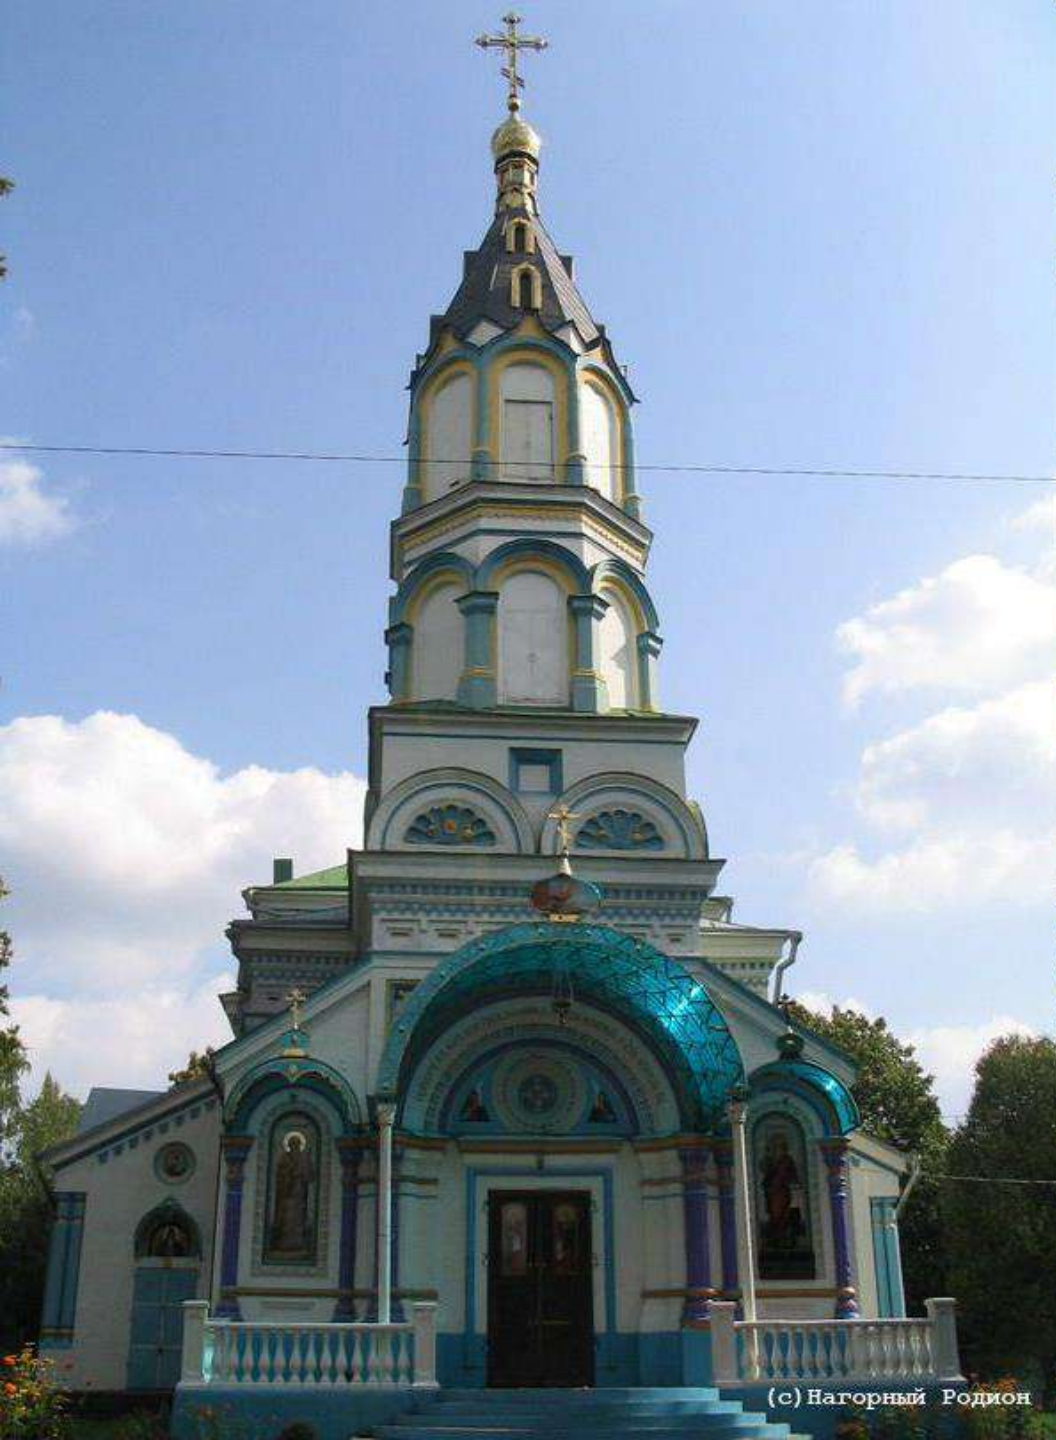

ЧОРНОБИЛЬ – РАНА УКРАЇНИ

ГОДИНА ПАМ'ЯТІ

ЧОРНОБИЛЬ

(с) Нагорный Родион

Найбільша в Європі Чорнобильська атомна електро-станція

Чорнобильська електростанція до аварії

35 РОКІВ

назад

26 квітня

1986 року

Вночі 26 квітня 1986 року на
Чорнобильській АЕС сталася
найбільша катастрофа сторіччя - вибухнув
один з блоків

Першими на місце аварії прибули пожежники

Портрет офицера с очками и усами.
Имя: СИДОРОВ
Александр Владимирович
17. II 1963 · II. V 1986