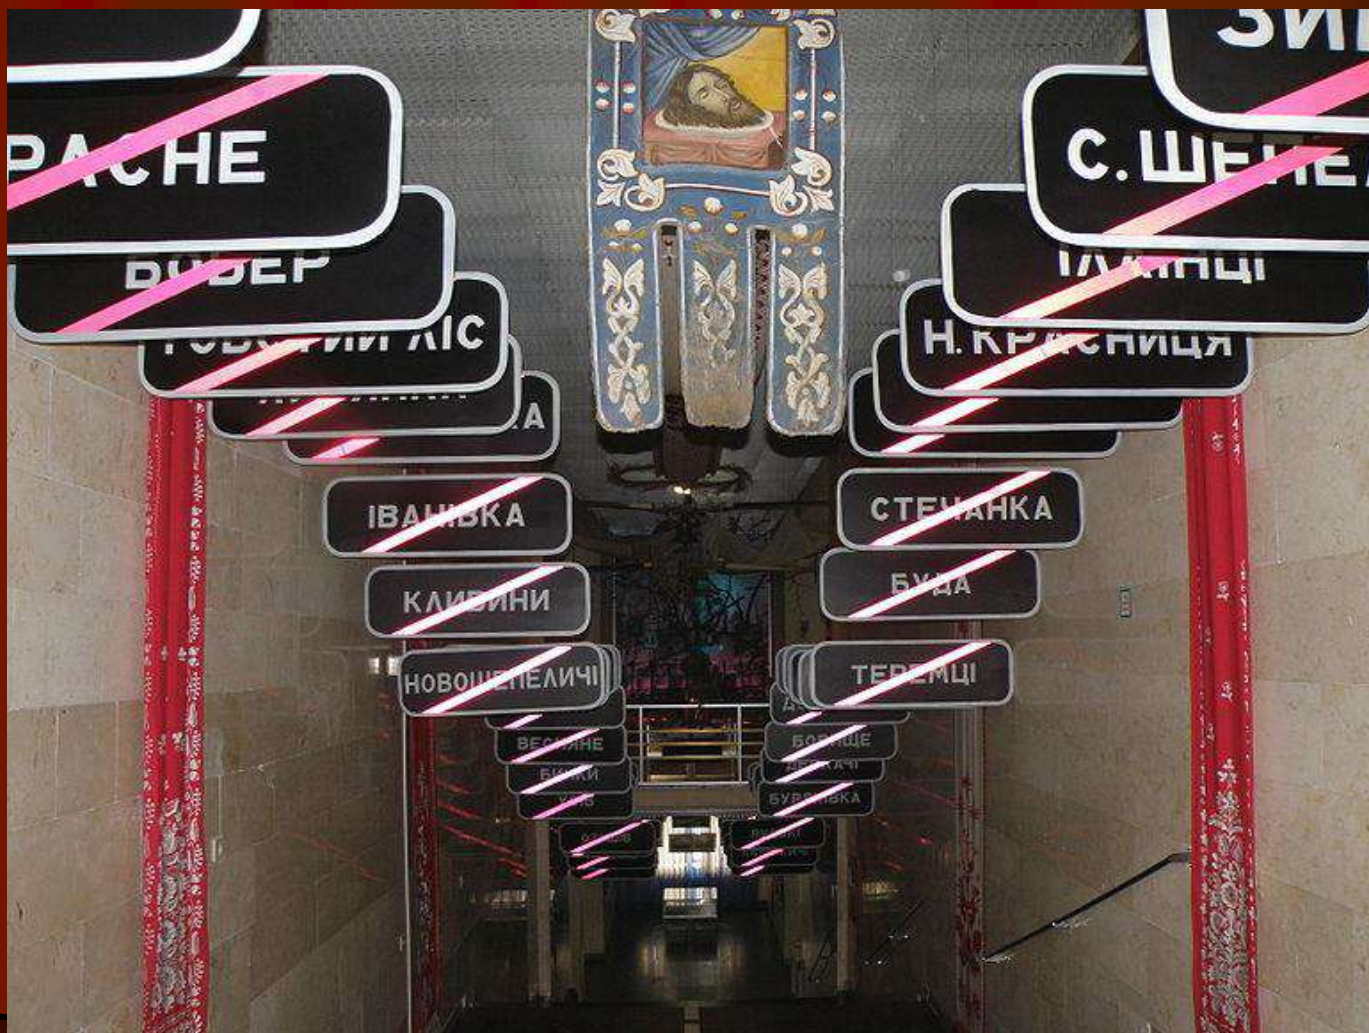

Знаки з перекресленими назвами міст і сіл, населення яких було відселено, музей Чорнобиля, Київ